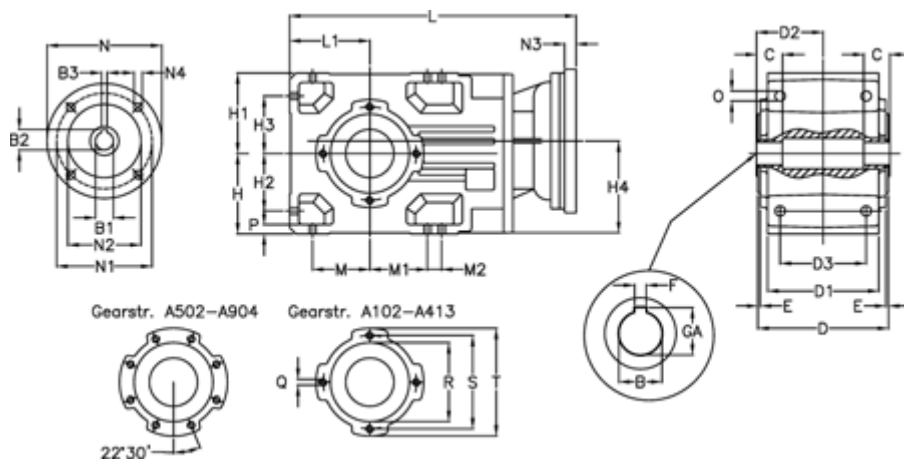

Varenummer: 29600301634235  
 Beskrivelse: Keglehjulsgear A302UH40-16,3-P90B5

## Mål

B	= 40	D2 = 80.0	H3 = 63.0	N1 = 165	S = 115
B1	= 24	D3 = 95	H4 = 108.5	N2 = 130	T = 140
B2	= 27.3	E = 3.0	L = 352.5	N3 = 0	
B3	= 8	F = 12	L1 = 90	N4 = M10x12	
Betegnelse	= A302UH40-xx-P90 B5	GA = 43.3	M = 63.0	O = 12.0	
C	= 25	H = 90	M1 = 63.0	P = 11	
D	= 156	H1 = 90	M2 = 22	Q = M8x15	
D1	= 130	H2 = 63.0	N = 200	R = 95	